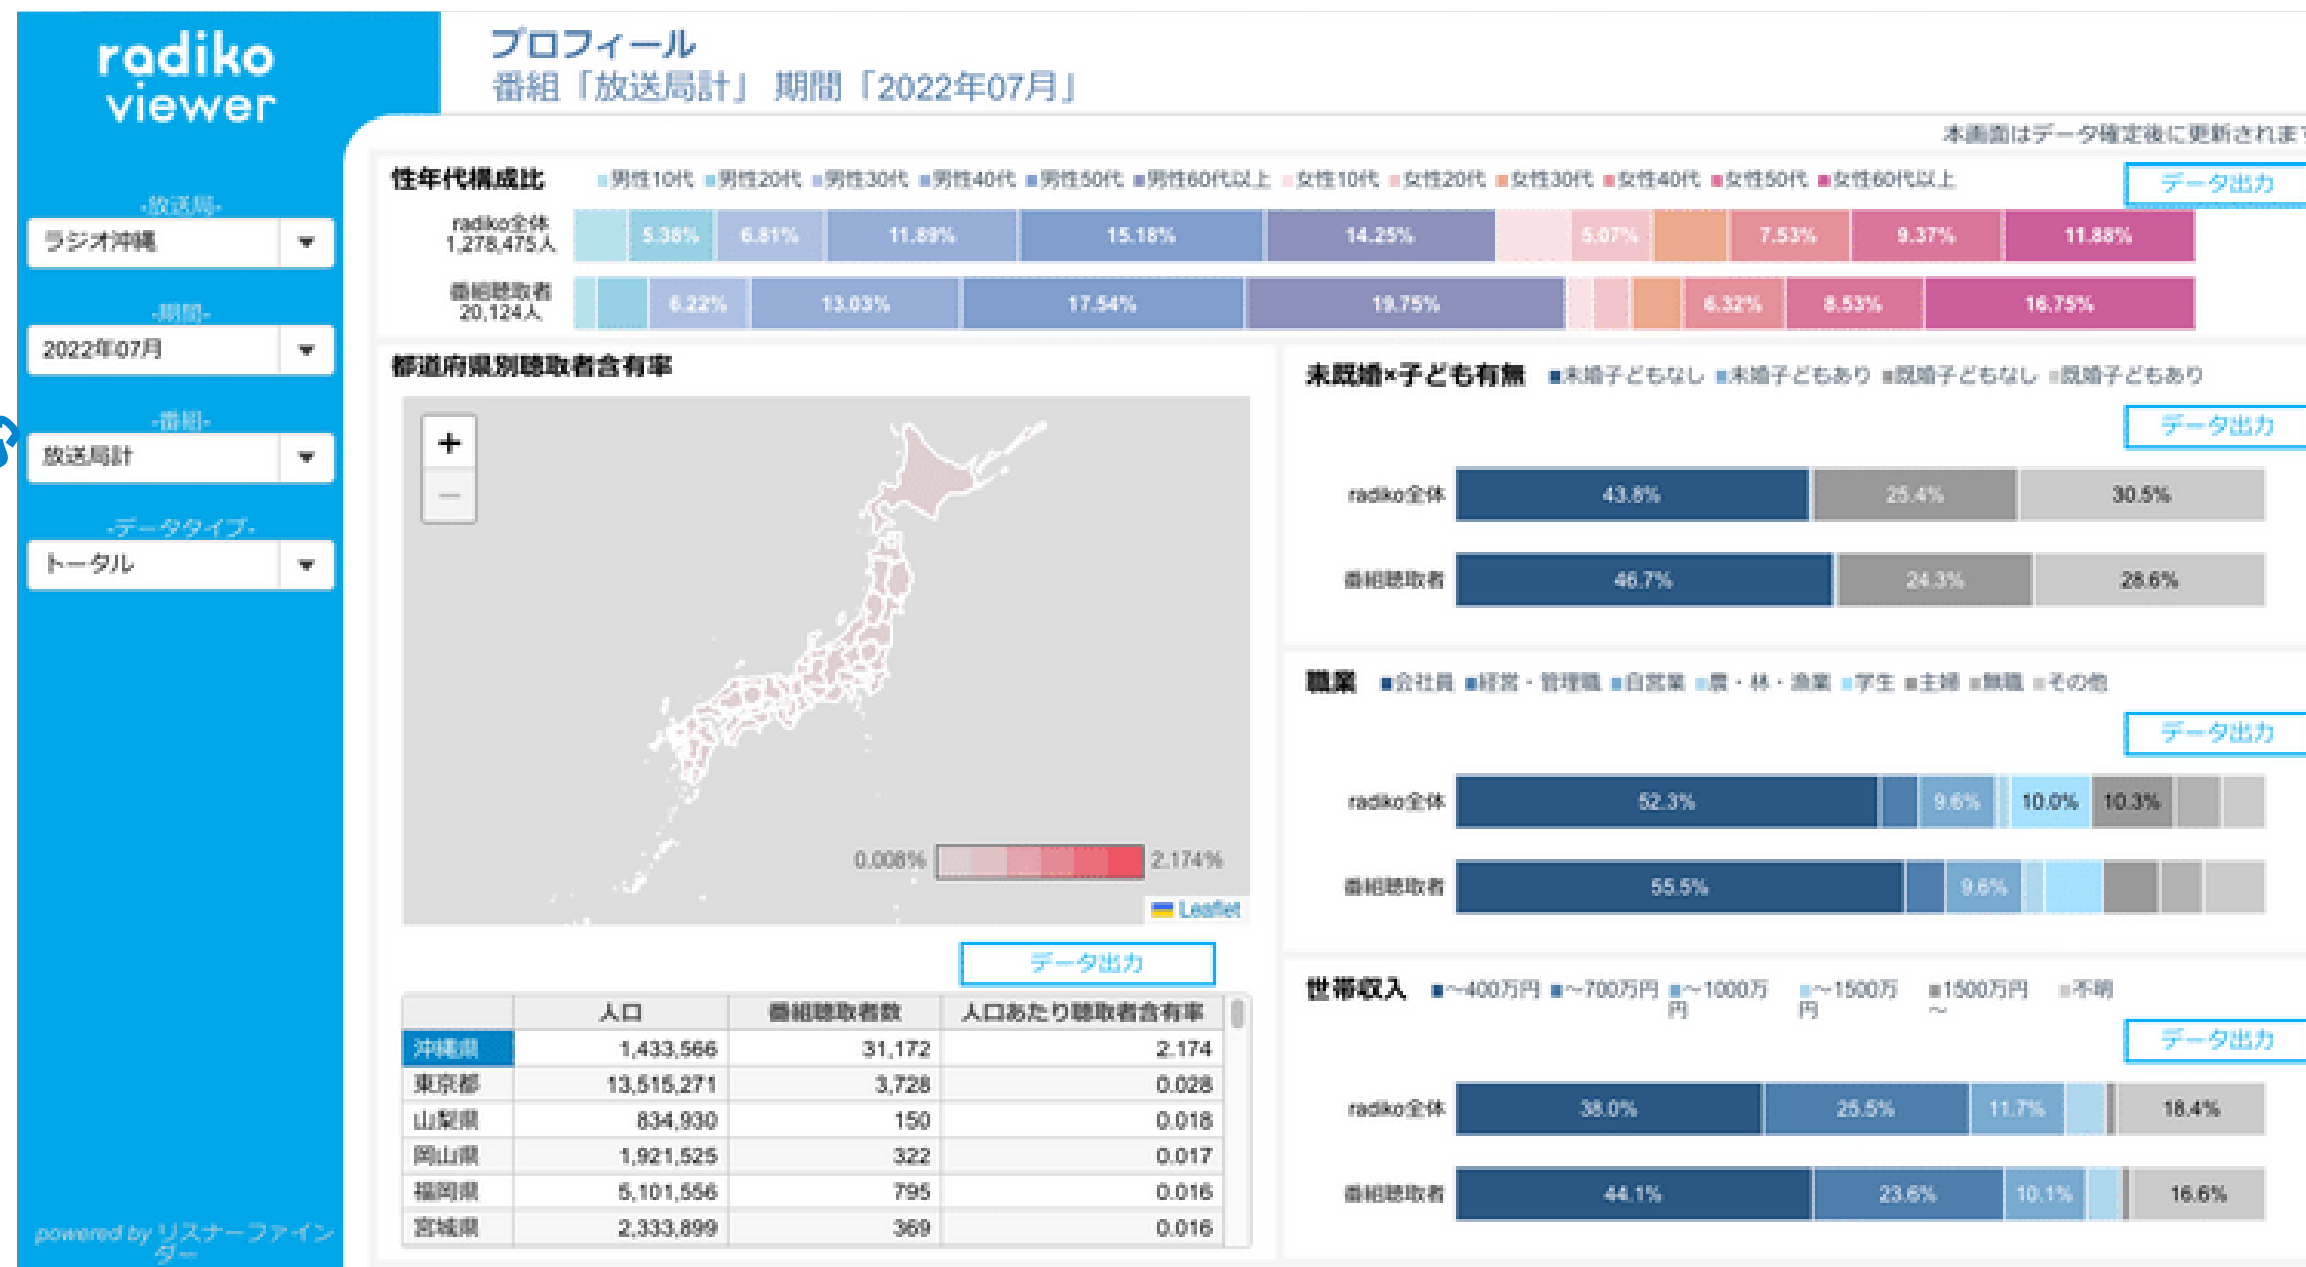

媒体資料

RADIO●●KINAWA
FM 93.1 AM 864

ラジオ沖縄の放送エリア

沖縄県

総人口

1,467,480人

総世帯数

614,708世帯

※令和2年国勢調査 人口等基本集計結果の概要
沖縄県の人口と世帯数（令和2年10月1日現在）

radikoの聴取人数

1ヶ月 49,955人

※エリアフリー／タイムフリー含む

※2022年7月の数値

ポッドキャストダウンロード数
月 約 15、000

 Podcasts

Google Podcasts